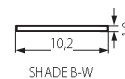

SHAD B-FR

SHAD B-W