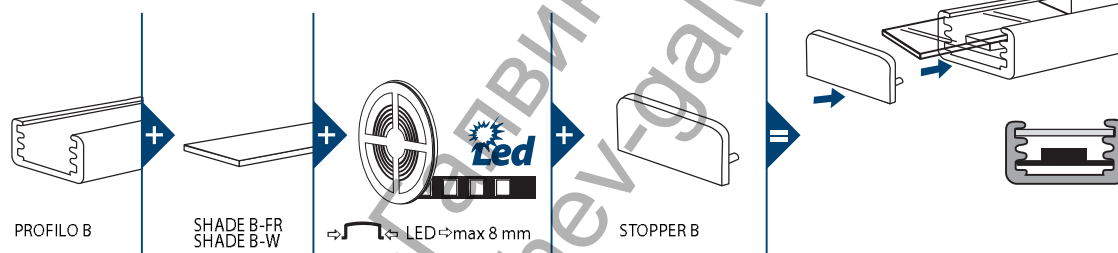

PROFILO B

Kanlux

Profil pentru modulele LED in linie / Профил за линейни LED модули

PROFILO B

STOPPER B

PROFILO B

SHAD B-FR

SHAD B-W

PROFILO B + SHAD B-FR

PROFILO B + SHAD B-W

► profil: aluminiu / abajur: plastic

► профил: алуминий / абажур: пластмаса

				[g]
PROFILO B	19161	aluminiu / алуминий	1/-/10	690
SHAD B-FR	19172	transparent / прозрачен	1/-/10	70
SHAD B-W	19171	alb / бял	1/-/10	150
STOPPER B	19181	gri / сив	1/-/50	1

PROFILO B: pachet unitar ce contine 10 de bucăți / SHAD B-FR: pachet unitar ce contine 10 de bucăți / SHAD B-W: pachet unitar ce contine 10 de bucăți / STOPPER B: pachet unitar ce contine 2 de bucăți
 PROFILO B: опаковката съдържа 10 бр. / SHAD B-FR: опаковката съдържа 10 бр. / SHAD B-W: опаковката съдържа 10 бр. / STOPPER B: unit packet 2 pcs / STOPPER B: опаковката съдържа 2 бр.