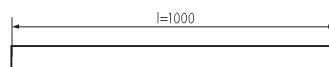

PROFILO B

Kanlux

Profil pentru modulele LED in linie / Профил за линейни LED модули

PROFILO B

► profil: aluminiu / abajur: plastic

► профил: алуминий / абажур: пластмаса

				[g]
PROFILO B	19161	aluminiu / алуминий	1/-/10	690
SHAD B-FR	19172	transparent / прозрачен	1/-/10	70
SHAD B-W	19171	alb / бял	1/-/10	150
STOPPER B	19181	gri / сив	1/-/50	1

PROFILO B: pachet unitar ce contine 10 de bucăți / SHAD B-FR: pachet unitar ce contine 10 de bucăți / SHAD B-W: pachet unitar ce contine 10 de bucăți / STOPPER B: pachet unitar ce contine 2 de bucăți
PROFILO B: опаковката съдържа 10 бр. / SHAD B-FR: опаковката съдържа 10 бр. / SHAD B-W: опаковката съдържа 10 бр. / STOPPER B: unit packet 2 pcs / STOPPER B: опаковката съдържа 2 бр.

ACCESORII / АКЦЕСОРИИ

STOPPER B | 19181 | dop: plastic / тапа: пластмаса