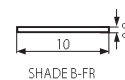

PROFILO B

Kanlux

Profil pentru modulele LED in linie / Профил за линейни LED модули

PROFILO B

PROFILO B

► profil: aluminiu / abajur: plastic

► профил: алуминий / абажур: пластмаса

				[g]
PROFILO B	19161	aluminiu / алуминий	1/-/10	690
SHAD B-FR	19172	transparent / прозрачен	1/-/10	70
SHAD B-W	19171	alb / бял	1/-/10	150
STOPPER B	19181	gri / сив	1/-/50	1

PROFILO B: pachet unitar ce contine 10 de bucăți / SHAD B-FR: pachet unitar ce contine 10 de bucăți / SHAD B-W: pachet unitar ce contine 10 de bucăți / STOPPER B: pachet unitar ce contine 2 de bucăți
PROFILO B: опаковката съдържа 10 бр. / SHAD B-FR: опаковката съдържа 10 бр. / SHAD B-W: опаковката съдържа 10 бр. / STOPPER B: unit packet 2 pcs / STOPPER B: опаковката съдържа 2 бр.

ACCESORII / АКЦЕСОРИИ

STOPPER B | 19181 | dop: plastic / тапа: пластмаса