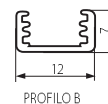

PROFILO B

Kanlux

Profil pentru modulele LED in linie / Профил за линейни LED модули

PROFILO B

► profil: aluminiu / abajur: plastic

► профил: алуминий / абажур: пластмаса

				[g]
PROFILO B	19161	aluminiu / алуминий	1/-/10	690
SHAD B-FR	19172	transparent / прозрачен	1/-/10	70
SHAD B-W	19171	alb / бял	1/-/10	150
STOPPER B	19181	gri / сив	1/-/50	1

PROFILO B: pachet unitar ce contine 10 de bucăți / SHAD B-FR: pachet unitar ce contine 10 de bucăți / SHAD B-W: pachet unitar ce contine 10 de bucăți / STOPPER B: pachet unitar ce contine 2 de bucăți
PROFILO B: опаковката съдържа 10 бр. / SHAD B-FR: опаковката съдържа 10 бр. / SHAD B-W: опаковката съдържа 10 бр. / STOPPER B: unit packet 2 pcs / STOPPER B: опаковката съдържа 2 бр.

ACCESORII / АКЦЕСОРИИ

STOPPER B | 19181 | dop: plastic / тапа: пластмаса